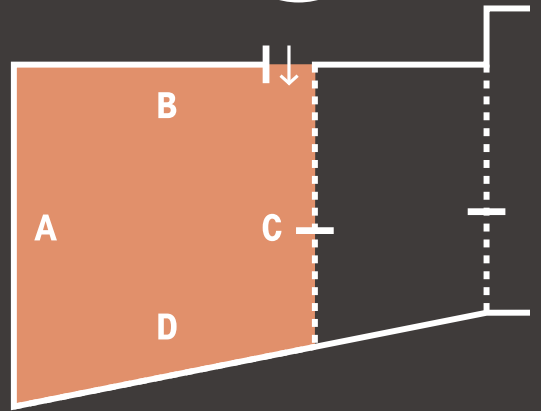

# Sala dei Tintoretto

A

01 **Domenico Robusti  
detto Tintoretto**

(Venezia, 1560 – 1635)

**Paradiso**

modello, 1592-94

olio su tela

B